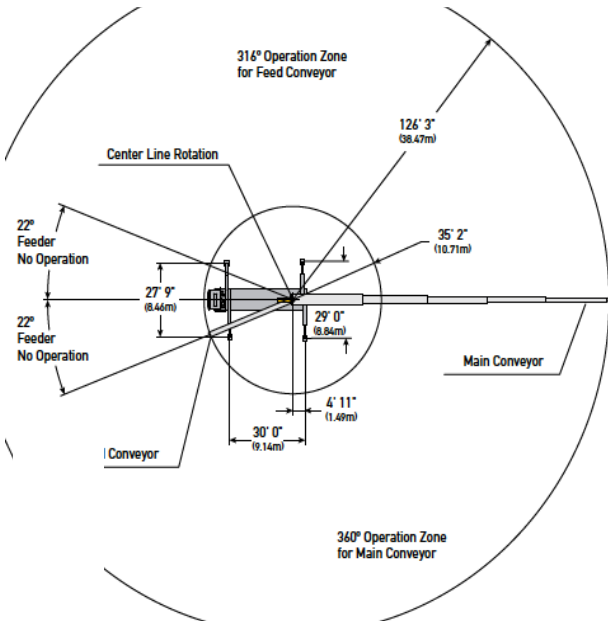

# Putzmeister TB 130

Ace Material Placing, LLC  
 2411 State Hwy 11  
 South Wayne, WI 53587  
 Dispatch 563-588-6211  
 Business Line 608-279-0530  
[acematerialplacing.com](http://acematerialplacing.com)  
[robby@acematerialplacing.com](mailto:robby@acematerialplacing.com)