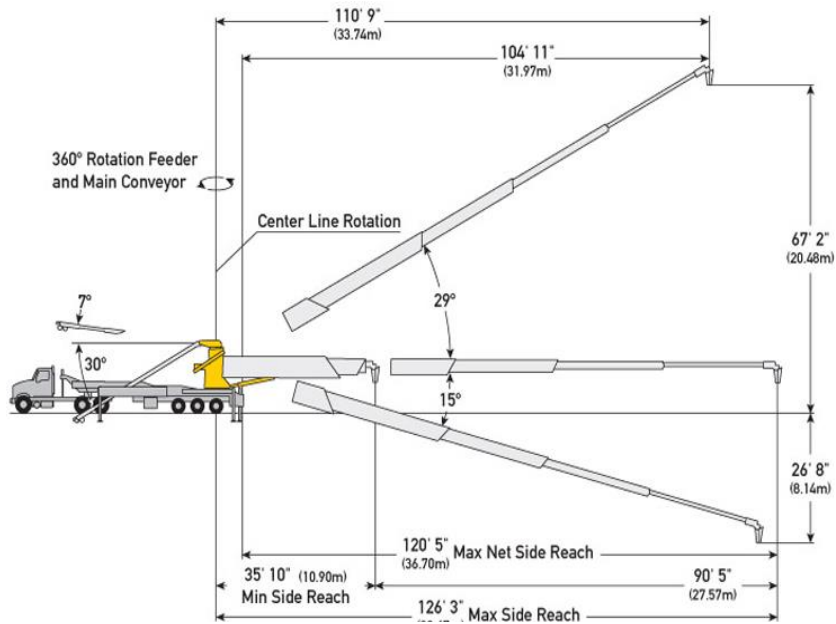

# Putzmeister TB 130

Ace Material Placing, LLC  
 2411 State Hwy 11  
 South Wayne, WI 53587  
 Dispatch 563-588-6211  
 Business Line 608-279-0530  
[acematerialplacing.com](http://acematerialplacing.com)  
[robby@acematerialplacing.com](mailto:robby@acematerialplacing.com)